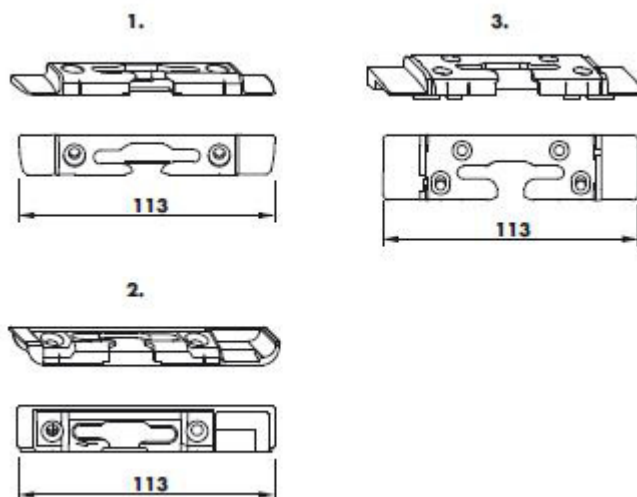

Siegenia SES Tilt Lock Bearing

Product information

Tilt lock bearing for tilt & turn windows and doors.

Product code	Description	Side	System	Profile	Packaging unit
705933	TLB SES FH A0608	-	uPVC	Kommerling C70	100
706404	TLB SES FH A2040	-	uPVC	Aluplast 2000	100
706428	TBL SES FH A2400	-	uPVC	Aluplast 4000	100
FRKA0200-100010	TBL SES FH A1940	-	uPVC	Deceuninck	100
FRKA0470-100010	TLB SES FH A1660	-	uPVC	Veka 58	100
FRKA0540-100010	TLB SES FH A2860	-	uPVC	Rehau	100
712863	TLB SES FH RH A0434	right	timber	4/15-9 & 4/18-9	100
712887	TLB SES FH LH A0434	left	timber	4/15-9 & 4/18-9	100
FRKA0431-100010	TLB SES FH RH A1362	right	timber	20/8-12/18-9	100
FRKA0432-100010	TLB SES FH LH A1362	left	timber	20/8-12/18-9	100
FRKA0711-100010	TLB SES FH RH A3600	right	timber	30/20-12/20-13 & 30/20-12/18-13	100
FRKA0712-100010	TLB SES FH LH A3600	left	timber	30/20-12/20-13 & 30/20-12/18-13	100
706008	TLB BI-FOLD	-	low threshold	13mm	100
FRKA0500-100010	TLB BI-FOLD	-	low threshold	9mm	50
FRKU0090-100010	TLB SES FH A3560	-	GT threshold	13mm	50

Siegenia SES TBT Tilt Lock Bearing

Product information

Tilt lock bearing for tilt before turn windows and doors.

Product code	Description	Side	Profile	Packaging unit
720554	TLB SES FH TBT RH A1660	right	Veka	100
720561	TBL SES FH TBT LH A1660	left	Veka	100
720622	TBL SES FH TBT RH A2860	right	Rehau	100
720639	TLB SES FH TBT LH A2860	left	Rehau	100
TRKB0301-100010	TLB SES FH TBT RH A1940	right	Deceuninck & Kommerling	100
TRKB0302-100010	TLB SES FH TBT LH A1940	left	Deceuninck & Kommerling	100
TRKB0051-100010	TLB SES TBT RH A2040	right	Aluplast 2000	100
TRKB0052-100010	TLB SES TBT LH A2040	left	Aluplast 2000	100
TRKB0021-100010	TLB SFS TBT RH A2400	right	Aluplast 4000	100
TRKB0022-100010	TLB SFS TBT LH A2400	left	Aluplast 4000	100