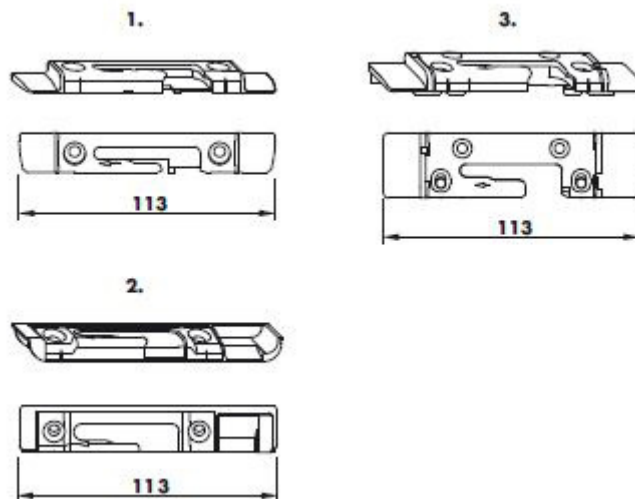

Siegenia SES Tilt Lock Bearing

Product information

Tilt lock bearing for tilt & turn windows and doors.

Product code	Description	Side	System	Profile	Packaging unit
705933	TLB SES FH A0608	-	uPVC	Kommerling C70	100
706404	TLB SES FH A2040	-	uPVC	Aluplast 2000	100
706428	TBL SES FH A2400	-	uPVC	Aluplast 4000	100
FRKA0200-100010	TBL SES FH A1940	-	uPVC	Deceuninck	100
FRKA0470-100010	TLB SES FH A1660	-	uPVC	Veka 58	100
FRKA0540-100010	TLB SES FH A2860	-	uPVC	Rehau	100
712863	TLB SES FH RH A0434	right	timber	4/15-9 & 4/18-9	100
712887	TLB SES FH LH A0434	left	timber	4/15-9 & 4/18-9	100
FRKA0431-100010	TLB SES FH RH A1362	right	timber	20/8-12/18-9	100
FRKA0432-100010	TLB SES FH LH A1362	left	timber	20/8-12/18-9	100
FRKA0711-100010	TLB SES FH RH A3600	right	timber	30/20-12/20-13 & 30/20-12/18-13	100
FRKA0712-100010	TLB SES FH LH A3600	left	timber	30/20-12/20-13 & 30/20-12/18-13	100
706008	TLB BI-FOLD	-	low threshold	13mm	100
FRKA0500-100010	TLB BI-FOLD	-	low threshold	9mm	50
FRKU0090-100010	TLB SES FH A3560	-	GT threshold	13mm	50

Siegenia SES TBT Tilt Lock Bearing

Product information

Tilt lock bearing for tilt before turn windows and doors.

Product code	Description	Side	Profile	Packaging unit
720554	TLB SES FH TBT RH A1660	right	Veka	100
720561	TBL SES FH TBT LH A1660	left	Veka	100
720622	TBL SES FH TBT RH A2860	right	Rehau	100
720639	TLB SES FH TBT LH A2860	left	Rehau	100
TRKB0301-100010	TLB SES FH TBT RH A1940	right	Deceuninck & Kommerling	100
TRKB0302-100010	TLB SES FH TBT LH A1940	left	Deceuninck & Kommerling	100
TRKB0051-100010	TLB SES TBT RH A2040	right	Aluplast 2000	100
TRKB0052-100010	TLB SES TBT LH A2040	left	Aluplast 2000	100
TRKB0021-100010	TLB SFS TBT RH A2400	right	Aluplast 4000	100
TRKB0022-100010	TLB SFS TBT LH A2400	left	Aluplast 4000	100