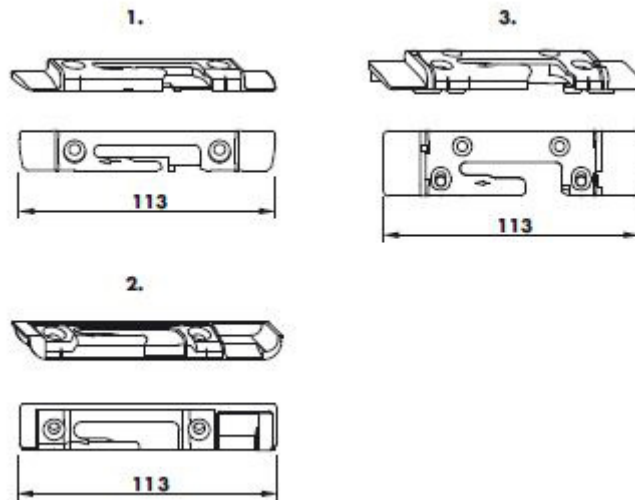

### Product information

Tilt lock bearing for tilt & turn windows and doors.

Product code	Description	Side	System	Profile	Packaging unit
705933	TLB SES FH A0608	-	uPVC	Kommerling C70	100
706404	TLB SES FH A2040	-	uPVC	Aluplast 2000	100
706428	TBL SES FH A2400	-	uPVC	Aluplast 4000	100
FRKA0200-100010	TBL SES FH A1940	-	uPVC	Deceuninck	100
FRKA0470-100010	TLB SES FH A1660	-	uPVC	Veka 58	100
FRKA0540-100010	TLB SES FH A2860	-	uPVC	Rehau	100
712863	TLB SES FH RH A0434	right	timber	4/15-9 & 4/18-9	100
712887	TLB SES FH LH A0434	left	timber	4/15-9 & 4/18-9	100
FRKA0431-100010	TLB SES FH RH A1362	right	timber	20/8-12/18-9	100
FRKA0432-100010	TLB SES FH LH A1362	left	timber	20/8-12/18-9	100
FRKA0711-100010	TLB SES FH RH A3600	right	timber	30/20-12/20-13 & 30/20-12/18-13	100
FRKA0712-100010	TLB SES FH LH A3600	left	timber	30/20-12/20-13 & 30/20-12/18-13	100
706008	TLB BI-FOLD	-	low threshold	13mm	100
FRKA0500-100010	TLB BI-FOLD	-	low threshold	9mm	50
FRKU0090-100010	TLB SES FH A3560	-	GT threshold	13mm	50

## Siegenia SES TBT Tilt Lock Bearing

### Product information

Tilt lock bearing for tilt before turn windows and doors.

Product code	Description	Side	Profile	Packaging unit
720554	TLB SES FH TBT RH A1660	right	Veka	100
720561	TBL SES FH TBT LH A1660	left	Veka	100
720622	TBL SES FH TBT RH A2860	right	Rehau	100
720639	TLB SES FH TBT LH A2860	left	Rehau	100
TRKB0301-100010	TLB SES FH TBT RH A1940	right	Deceuninck & Kommerling	100
TRKB0302-100010	TLB SES FH TBT LH A1940	left	Deceuninck & Kommerling	100
TRKB0051-100010	TLB SES TBT RH A2040	right	Aluplast 2000	100
TRKB0052-100010	TLB SES TBT LH A2040	left	Aluplast 2000	100
TRKB0021-100010	TLB SFS TBT RH A2400	right	Aluplast 4000	100
TRKB0022-100010	TLB SFS TBT LH A2400	left	Aluplast 4000	100