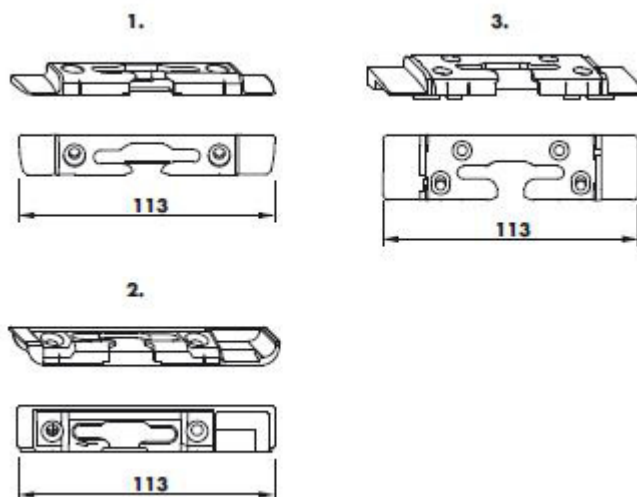

## Siegenia SES Tilt Lock Bearing

### Product information

Tilt lock bearing for tilt & turn windows and doors.

Product code	Description	Side	System	Profile	Packaging unit
705933	TLB SES FH A0608	-	uPVC	Kommerling C70	100
706404	TLB SES FH A2040	-	uPVC	Aluplast 2000	100
706428	TBL SES FH A2400	-	uPVC	Aluplast 4000	100
FRKA0200-100010	TBL SES FH A1940	-	uPVC	Deceuninck	100
FRKA0470-100010	TLB SES FH A1660	-	uPVC	Veka 58	100
FRKA0540-100010	TLB SES FH A2860	-	uPVC	Rehau	100
712863	TLB SES FH RH A0434	right	timber	4/15-9 & 4/18-9	100
712887	TLB SES FH LH A0434	left	timber	4/15-9 & 4/18-9	100
FRKA0431-100010	TLB SES FH RH A1362	right	timber	20/8-12/18-9	100
FRKA0432-100010	TLB SES FH LH A1362	left	timber	20/8-12/18-9	100
FRKA0711-100010	TLB SES FH RH A3600	right	timber	30/20-12/20-13 & 30/20-12/18-13	100
FRKA0712-100010	TLB SES FH LH A3600	left	timber	30/20-12/20-13 & 30/20-12/18-13	100
706008	TLB BI-FOLD	-	low threshold	13mm	100
FRKA0500-100010	TLB BI-FOLD	-	low threshold	9mm	50
FRKU0090-100010	TLB SES FH A3560	-	GT threshold	13mm	50

## Siegenia SES TBT Tilt Lock Bearing

### Product information

Tilt lock bearing for tilt before turn windows and doors.

Product code	Description	Side	Profile	Packaging unit
720554	TLB SES FH TBT RH A1660	right	Veka	100
720561	TBL SES FH TBT LH A1660	left	Veka	100
720622	TBL SES FH TBT RH A2860	right	Rehau	100
720639	TLB SES FH TBT LH A2860	left	Rehau	100
TRKB0301-100010	TLB SES FH TBT RH A1940	right	Deceuninck & Kommerling	100
TRKB0302-100010	TLB SES FH TBT LH A1940	left	Deceuninck & Kommerling	100
TRKB0051-100010	TLB SES TBT RH A2040	right	Aluplast 2000	100
TRKB0052-100010	TLB SES TBT LH A2040	left	Aluplast 2000	100
TRKB0021-100010	TLB SFS TBT RH A2400	right	Aluplast 4000	100
TRKB0022-100010	TLB SFS TBT LH A2400	left	Aluplast 4000	100