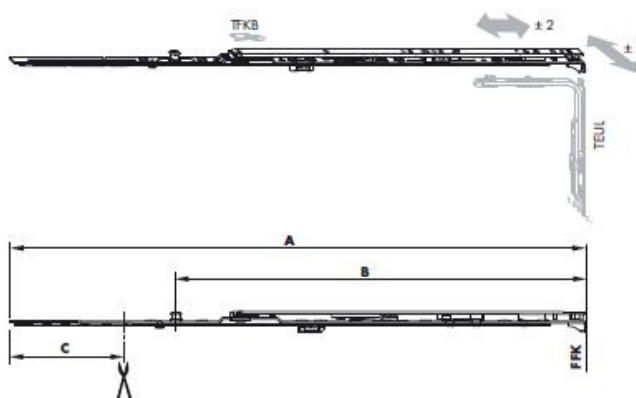

### Product information

Scissor stay for tilt & turn windows and doors.

*Coastal surface coating*

Dimensions (mm)								
Product code	Description	FFB	A	B	C	Cams	Screws	Packaging unit
TSKK2000-200011	Stay AF SZ 0	230-450	405	-	225	0	0	25
TSKK2010-200011	Stay AF SZ 1	451-680	540	-	252	0	0	25
TSKK2120-200010	Stay AF SZ 2	681-850	740	456	202	1	1	25
TSKK2030-200010	Stay AF SZ 3	851-1050	910	552	202	1	1	25
TSKK2040-200010	Stay AF SZ 4	1051-1250	1110	552	202	1	1	25

### Product information

Scissor stay for tilt before turn windows and doors.

*Coastal surface coating*

Dimensions (mm)								
Product code	Description	FFB	A	B	C	Cams	Screws	Packaging unit
TSKT2000-200011	Stay AF TBT SZ 0	250-450	405	-	225	-	2	25
TSKT2010-200010	Stay AF TBT SZ 1	451-680	510	-	252	-	3	25
TSKT2120-200010	Stay AF TBT SZ 2 1RS	681-850	740	456	202	1	4	25
TSKT2030-200010	Stay AF TBT SZ 3 1RS	851-1050	910	552	202	1	6	25
TSKT2040-200010	Stay AF TBT SZ 4 1RS	1051-1250	1110	552	202	1	7	25

Siegenia TITAN AF E-Look Stay DF/MN

**Product information**

Top turn only stay for windows and doors, Eurogroove fit.

*Coastal surface coating*

Product code	Description	Dimensions (mm)	Cams	Screws	Packaging unit
TSKD1010-200011	Stay DF/MN	157	0	3	100