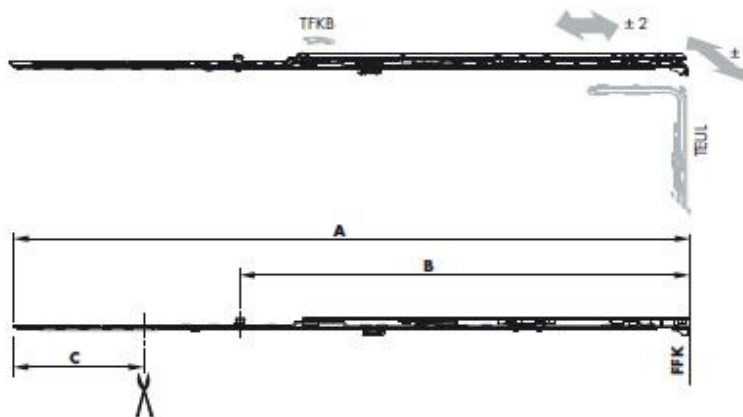

### Product information

Scissor stay for tilt & turn windows and doors.

*Coastal surface coating*

Dimensions (mm)								
Product code	Description	FFB	A	B	C	Cams	Screws	Packaging unit
TSKK2000-200011	Stay AF SZ 0	230-450	405	-	225	0	0	25
TSKK2010-200011	Stay AF SZ 1	451-680	540	-	252	0	0	25
TSKK2120-200010	Stay AF SZ 2	681-850	740	456	202	1	1	25
TSKK2030-200010	Stay AF SZ 3	851-1050	910	552	202	1	1	25
TSKK2040-200010	Stay AF SZ 4	1051-1250	1110	552	202	1	1	25

### Product information

Scissor stay for tilt before turn windows and doors.

*Coastal surface coating*

Dimensions (mm)								
Product code	Description	FFB	A	B	C	Cams	Screws	Packaging unit
TSKT2000-200011	Stay AF TBT SZ 0	250-450	405	-	225	-	2	25
TSKT2010-200010	Stay AF TBT SZ 1	451-680	510	-	252	-	3	25
TSKT2120-200010	Stay AF TBT SZ 2 1RS	681-850	740	456	202	1	4	25
TSKT2030-200010	Stay AF TBT SZ 3 1RS	851-1050	910	552	202	1	6	25
TSKT2040-200010	Stay AF TBT SZ 4 1RS	1051-1250	1110	552	202	1	7	25

Siegenia TITAN AF E-Look Stay DF/MN

**Product information**

Top turn only stay for windows and doors, Eurogroove fit.

*Coastal surface coating*

Product code	Description	Dimensions (mm)	Cams	Screws	Packaging unit
TSKD1010-200011	Stay DF/MN	157	0	3	100