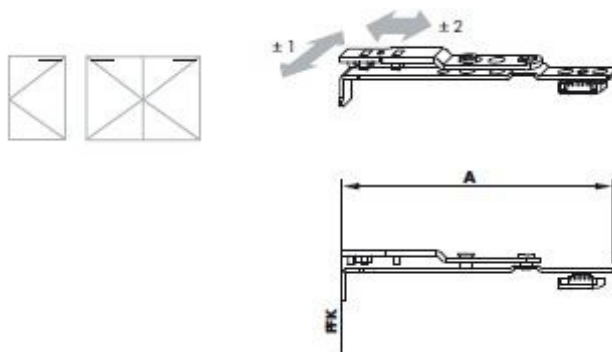

### Product information

Scissor stay for tilt before turn windows and doors.

*Coastal surface coating*

Dimensions (mm)								
Product code	Description	FFB	A	B	C	Cams	Screws	Packaging unit
TSKT2000-200011	Stay AF TBT SZ 0	250-450	405	-	225	-	2	25
TSKT2010-200010	Stay AF TBT SZ 1	451-680	510	-	252	-	3	25
TSKT2120-200010	Stay AF TBT SZ 2 1RS	681-850	740	456	202	1	4	25
TSKT2030-200010	Stay AF TBT SZ 3 1RS	851-1050	910	552	202	1	6	25
TSKT2040-200010	Stay AF TBT SZ 4 1RS	1051-1250	1110	552	202	1	7	25

Siegenia TITAN AF E-Look Stay DF/MN

**Product information**

Top turn only stay for windows and doors, Eurogroove fit.

*Coastal surface coating*

Product code	Description	Dimensions (mm)	Cams	Screws	Packaging unit
TSKD1010-200011	Stay DF/MN	157	0	3	100