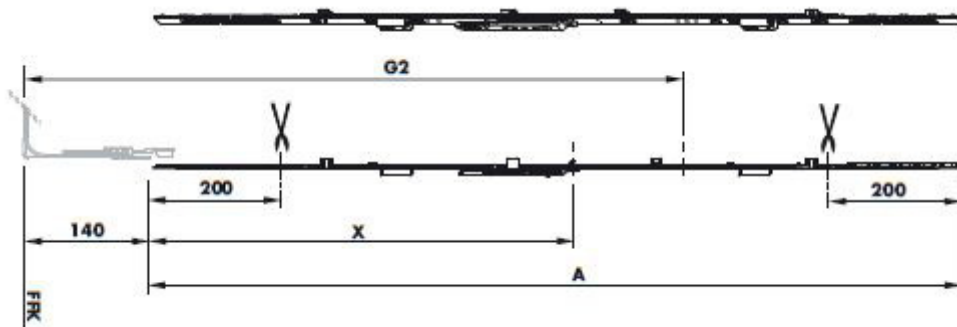

### Product information

Tilt & turn gear with 15mm backset.

*Coastal surface coating*

Product code	Description	Dimensions (mm)							Cams	Screws	Packaging unit
		FFH ( mm)	G2	A	B	C					
TGMK4010-200010	Gear 15 AF SZ 20	260-600	130-300	630	-	-	0	0	25		
TGMK4020-200010	Gear 15 AF SZ 60	601-1000	300-500	720	-	-	0	2	25		
TGMK4040-200010	Gear 15 AF SZ 80 1RS	801-1200	400-600	920	80	-	1	3	25		
TGMK4160-200010	Gear 15 AF SZ 120 2RS	1201-1600	600-800	1320	280	220	2	6	25		
TGMK4170-200010	Gear 15 AF SZ 160 2RS	1601-2000	800-1000	1720	392	408	2	7	10		
TGMK4110-200010	Gear 15 AF SZ 200 2RS	2001-3000	1000-1500	2120	392	408	2	9	10		

## Siegenia TITAN AF E-Look Sec Sash Gear

**Product information**

Secondary gear for double doors and windows.

*Coastal surface coating*

Product code	Description	Dimensions (mm)					Striker	Screws	Packaging unit
		G1	A	X					
TGKS0010-200012	Sec sash gear SZ 30	180	495	168	0	2	25		
TGKS4030-200011	Sec sash gear SZ 60	300	660	168	1	3	25		

## Siegenia TITAN AF E-Look Sec Sash Gear

**Product information**

Secondary gear for double doors and windows.

*Coastal surface coating*

Product code	Description	FFH ( mm )	Dimensions (mm)					Striker	Screws	Packaging unit
			G2	A	X					
TGMS4030-200011	Sec sash gear SZ 70	701-1100	350-550	820	359	1	3	25		
TGMS4040-200010	Sec sash gear SZ 80	801-1200	400-600	920	365	1	3	25		
TGMS4120-200011	Sec sash gear SZ 120	1201-1600	600-800	1320	365	1	5	25		
TGMS4130-200010	Sec sash gear SZ 160	1601-2000	800-1000	1720	710	2	8	10		
TGMS4100-200012	Sec sash gear SZ 200	2001-3000	1000-1500	2120	910	2	9	10		