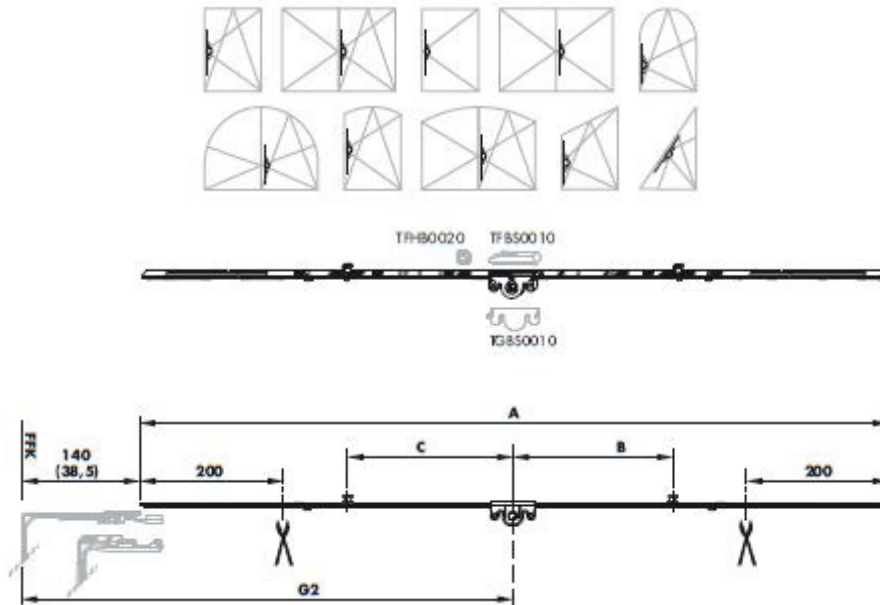

### Product information

Tilt & turn gear with 15mm backset.

*Coastal surface coating*

Product code	Description	Dimensions (mm)							Cams	Screws	Packaging unit
		FFH ( mm)	G2	A	B	C					
TGMK4010-200010	Gear 15 AF SZ 20	260-600	130-300	630	-	-	0	0	25		
TGMK4020-200010	Gear 15 AF SZ 60	601-1000	300-500	720	-	-	0	2	25		
TGMK4040-200010	Gear 15 AF SZ 80 1RS	801-1200	400-600	920	80	-	1	3	25		
TGMK4160-200010	Gear 15 AF SZ 120 2RS	1201-1600	600-800	1320	280	220	2	6	25		
TGMK4170-200010	Gear 15 AF SZ 160 2RS	1601-2000	800-1000	1720	392	408	2	7	10		
TGMK4110-200010	Gear 15 AF SZ 200 2RS	2001-3000	1000-1500	2120	392	408	2	9	10		

## Siegenia TITAN AF E-Look Sec Sash Gear

**Product information**

Secondary gear for double doors and windows.

*Coastal surface coating*

Product code	Description	Dimensions (mm)					Striker	Screws	Packaging unit
		G1	A	X					
TGKS0010-200012	Sec sash gear SZ 30	180	495	168	0	2	25		
TGKS4030-200011	Sec sash gear SZ 60	300	660	168	1	3	25		

## Siegenia TITAN AF E-Look Sec Sash Gear

**Product information**

Secondary gear for double doors and windows.

*Coastal surface coating*

Product code	Description	FFH ( mm )	Dimensions (mm)					Striker	Screws	Packaging unit
			G2	A	X					
TGMS4030-200011	Sec sash gear SZ 70	701-1100	350-550	820	359	1	3	25		
TGMS4040-200010	Sec sash gear SZ 80	801-1200	400-600	920	365	1	3	25		
TGMS4120-200011	Sec sash gear SZ 120	1201-1600	600-800	1320	365	1	5	25		
TGMS4130-200010	Sec sash gear SZ 160	1601-2000	800-1000	1720	710	2	8	10		
TGMS4100-200012	Sec sash gear SZ 200	2001-3000	1000-1500	2120	910	2	9	10		

### Product information

Spindle gearbox in variable sizes.

*Coastal surface coating*

Product code	Description	Backset (mm)	Packaging unit
TMSL4250-200010	Gear set	25	50
TMSL4300-200010	Gear set	30	50
TMSL4350-200010	Gear set	35	50
TMSL4400-200010	Gear set	40	50