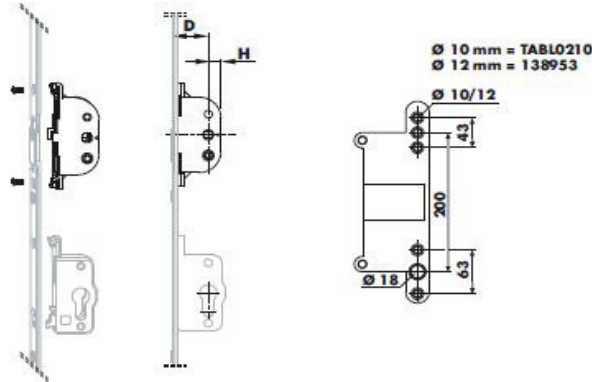

### Product information

OS gears to be used in conjunction with TMSL gear sets.

*Coastal surface coating*

Product code	Description	Dimensions (mm)							Cams	Screws	Packaging unit
		FFH ( mm)	G2	A	B	C					
TGMK0500-200010	Gear OS/PZ AF SZ - 60	600-1000	300-500	720	-	-	0	1	25		
TGMK0510-200010	Gear OS/PZ AF SZ - 80 1RS	801-1200	400-600	920	80	-	1	2	25		
TGMK0550-200010	Gear OS/PZ AF SZ - 120 1RS	1201-1600	600-800	1320	80	-	1	4	25		
TGMK0560-200010	Gear OS/PZ AF SZ - 160 2RS	1601-2000	800-1000	1720	392	408	2	6	10		
TGMK0570-200011	Gear OS/PZ AF SZ - 200 2RS	2001-3000	1000-1500	2120	392	408	2	8	10		

### Product information

Spindle gearbox in variable sizes.

*Coastal surface coating*

Product code	Description	Backset (mm)	Packaging unit
TMSL4250-200010	Gear set	25	50
TMSL4300-200010	Gear set	30	50
TMSL4350-200010	Gear set	35	50
TMSL4400-200010	Gear set	40	50