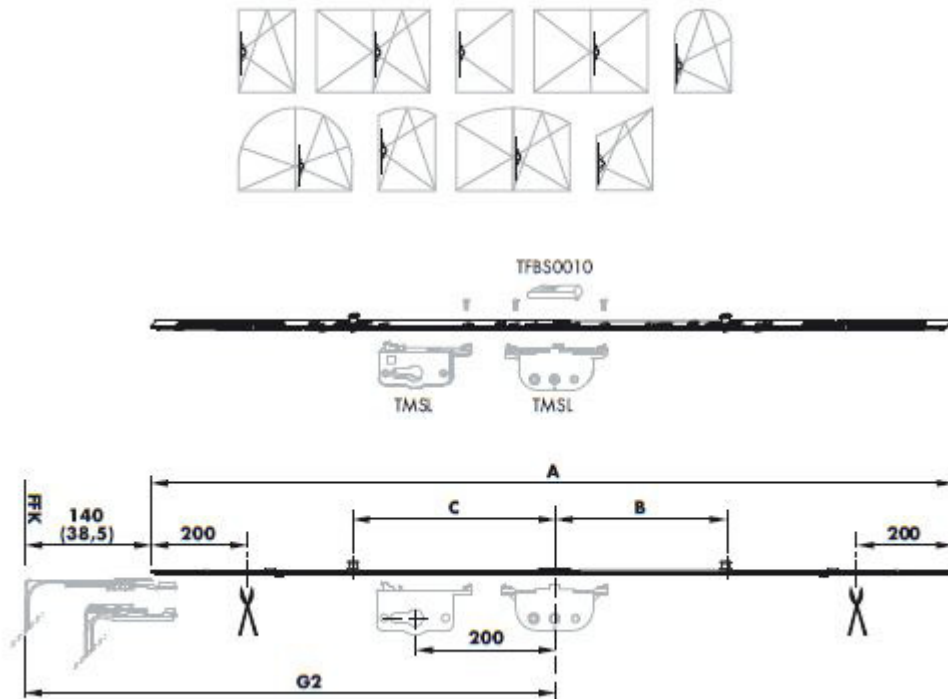

### Product information

Tilt & turn gear with 15mm backset.

*Coastal surface coating*

Product code	Description	Dimensions (mm)							Cams	Screws	Packaging unit
		FFH ( mm)	G2	A	B	C					
TGMK4010-200010	Gear 15 AF SZ 20	260-600	130-300	630	-	-	0	0	25		
TGMK4020-200010	Gear 15 AF SZ 60	601-1000	300-500	720	-	-	0	2	25		
TGMK4040-200010	Gear 15 AF SZ 80 1RS	801-1200	400-600	920	80	-	1	3	25		
TGMK4160-200010	Gear 15 AF SZ 120 2RS	1201-1600	600-800	1320	280	220	2	6	25		
TGMK4170-200010	Gear 15 AF SZ 160 2RS	1601-2000	800-1000	1720	392	408	2	7	10		
TGMK4110-200010	Gear 15 AF SZ 200 2RS	2001-3000	1000-1500	2120	392	408	2	9	10		

## Siegenia TITAN AF E-Look Sec Sash Gear

**Product information**

Secondary gear for double doors and windows.

*Coastal surface coating*

Product code	Description	FFH ( mm )	Dimensions (mm)					Striker	Screws	Packaging unit
			G2	A	X					
TGMS4030-200011	Sec sash gear SZ 70	701-1100	350-550	820	359	1	3	25		
TGMS4040-200010	Sec sash gear SZ 80	801-1200	400-600	920	365	1	3	25		
TGMS4120-200011	Sec sash gear SZ 120	1201-1600	600-800	1320	365	1	5	25		
TGMS4130-200010	Sec sash gear SZ 160	1601-2000	800-1000	1720	710	2	8	10		
TGMS4100-200012	Sec sash gear SZ 200	2001-3000	1000-1500	2120	910	2	9	10		

### Product information

OS gears to be used in conjunction with TMSL gear sets.

*Coastal surface coating*

Product code	Description	Dimensions (mm)							Cams	Screws	Packaging unit
		FFH ( mm)	G2	A	B	C					
TGMK0500-200010	Gear OS/PZ AF SZ - 60	600-1000	300-500	720	-	-	0	1	25		
TGMK0510-200010	Gear OS/PZ AF SZ - 80 1RS	801-1200	400-600	920	80	-	1	2	25		
TGMK0550-200010	Gear OS/PZ AF SZ - 120 1RS	1201-1600	600-800	1320	80	-	1	4	25		
TGMK0560-200010	Gear OS/PZ AF SZ - 160 2RS	1601-2000	800-1000	1720	392	408	2	6	10		
TGMK0570-200011	Gear OS/PZ AF SZ - 200 2RS	2001-3000	1000-1500	2120	392	408	2	8	10		