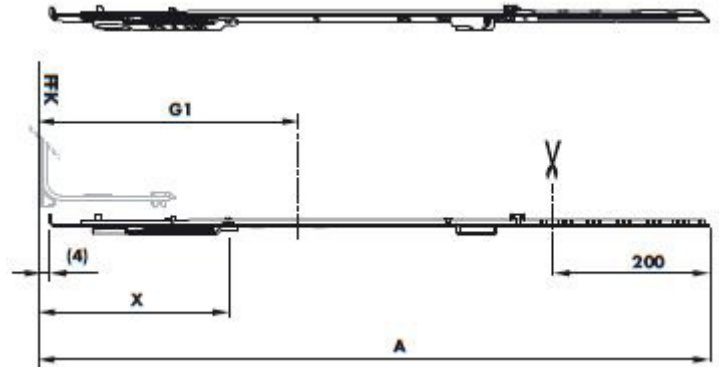

### Product information

Tilt & turn gear with 15mm backset.

*Coastal surface coating*

Product code	Description	Dimensions (mm)							Cams	Screws	Packaging unit
		FFH ( mm)	G2	A	B	C					
TGMK4010-200010	Gear 15 AF SZ 20	260-600	130-300	630	-	-	0	0	25		
TGMK4020-200010	Gear 15 AF SZ 60	601-1000	300-500	720	-	-	0	2	25		
TGMK4040-200010	Gear 15 AF SZ 80 1RS	801-1200	400-600	920	80	-	1	3	25		
TGMK4160-200010	Gear 15 AF SZ 120 2RS	1201-1600	600-800	1320	280	220	2	6	25		
TGMK4170-200010	Gear 15 AF SZ 160 2RS	1601-2000	800-1000	1720	392	408	2	7	10		
TGMK4110-200010	Gear 15 AF SZ 200 2RS	2001-3000	1000-1500	2120	392	408	2	9	10		

## Siegenia TITAN AF E-Look Sec Sash Gear

**Product information**

Secondary gear for double doors and windows.

*Coastal surface coating*

Product code	Description	Dimensions (mm)					Striker	Screws	Packaging unit
		G1	A	X					
TGKS0010-200012	Sec sash gear SZ 30	180	495	168	0	2	25		
TGKS4030-200011	Sec sash gear SZ 60	300	660	168	1	3	25		

## Siegenia TITAN AF E-Look Sec Sash Gear

**Product information**

Secondary gear for double doors and windows.

*Coastal surface coating*

Product code	Description	FFH ( mm )	Dimensions (mm)					Striker	Screws	Packaging unit
			G2	A	X					
TGMS4030-200011	Sec sash gear SZ 70	701-1100	350-550	820	359	1	3	25		
TGMS4040-200010	Sec sash gear SZ 80	801-1200	400-600	920	365	1	3	25		
TGMS4120-200011	Sec sash gear SZ 120	1201-1600	600-800	1320	365	1	5	25		
TGMS4130-200010	Sec sash gear SZ 160	1601-2000	800-1000	1720	710	2	8	10		
TGMS4100-200012	Sec sash gear SZ 200	2001-3000	1000-1500	2120	910	2	9	10		